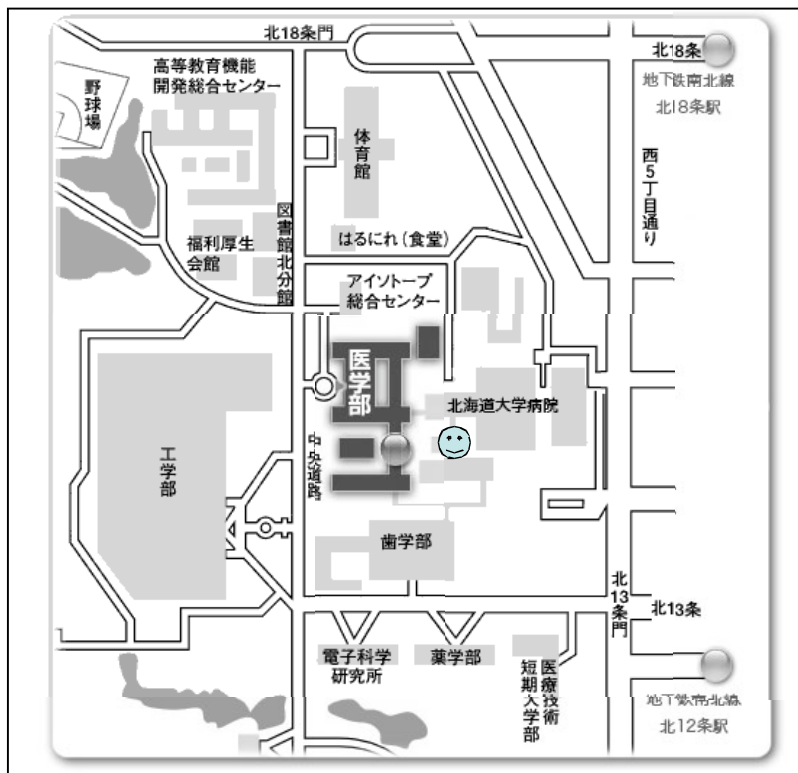

# 会場のご案内

## 斗南病院

JR 札幌駅から  
徒歩 8 分  
地下鉄「大通」駅から  
徒歩 6 分

ライブデモ会場へは  
斗南病院正面玄関から  
入り、奥の「新館」の  
エレベーターで 8 階へ  
エレベーターを出て右折  
廊下の突き当たりの  
「会議室」にお入りください

## 北海道大学医学部臨床大講堂(臨床講義棟2階)

北大病院までは

JR 札幌駅から  
地下鉄「北12条」駅へ  
地下鉄 1 分  
その後徒歩 6 分

JR 札幌駅から  
タクシーで 5 分

北大病院救急玄関から  
守衛室の前を約 30m 直進  
病棟エレベーターホール  
直前の廊下を左折  
医学部への渡り廊下を  
20m ほど直進し、左折  
(臨床講義棟の看板あり)  
15m ほど直進すると  
ホールがあり  
右側の階段を 2 階へ 😊